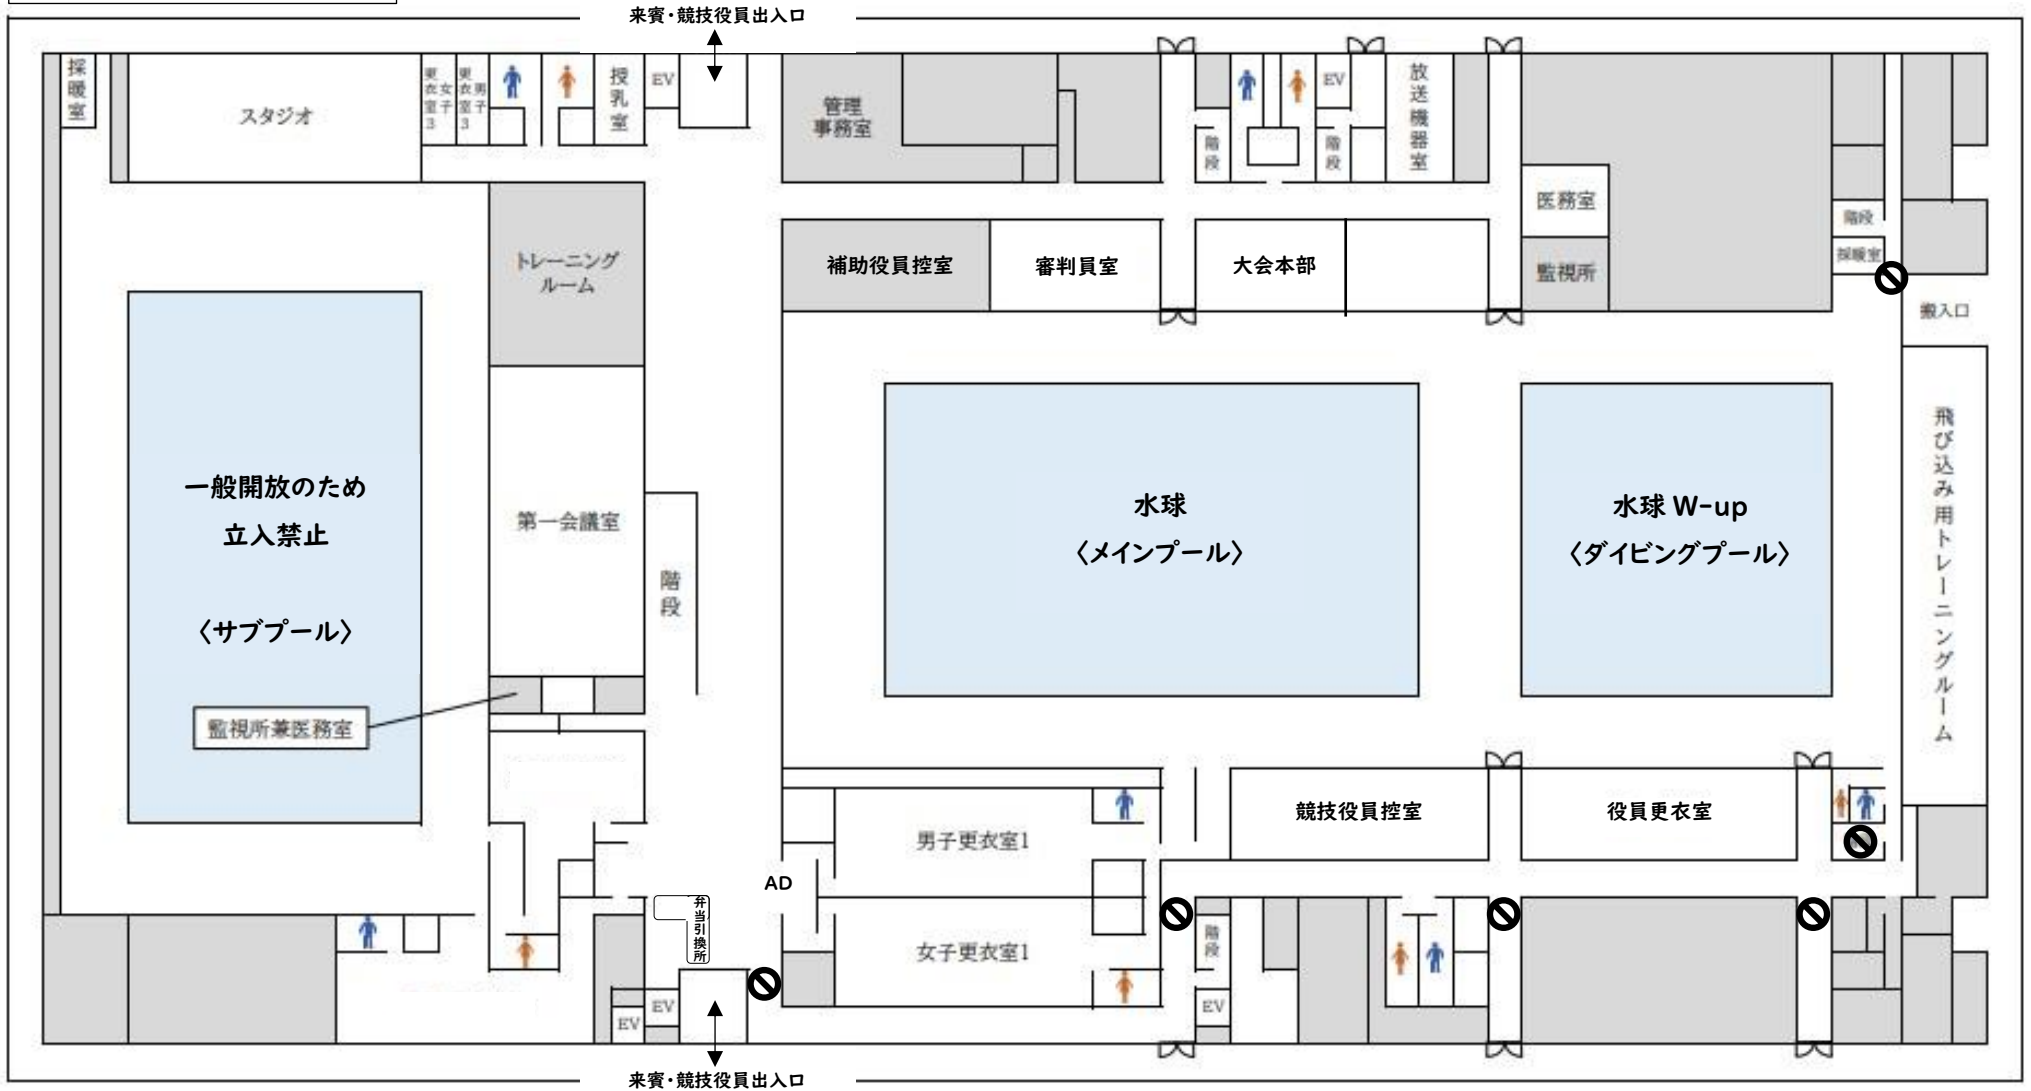

7/23(日)

東京アクアティクスセンター 館内図 (1階)

7/24(月)25(火)

東京アクアティクスセンター 館内図(1階)

7/21(金)22(土)

東京アクアティクスセンター 会場図(2階)

AD 確認の場所が変更となりました。1階へ降りる際に AD カードが必要となります。

保護者の方は1階へ降りることはできません。

7/23(日)

東京アクアティクスセンター 会場図 (2階)

7/24(月)25(火)

東京アクアティクスセンター 会場図 (2階)

7/21(金)22(土)23(日)

東京アクアティクスセンター 会場図(3階)

7/24(月)25(火)

東京アクアティクスセンター 会場図 (3階)

7/21(金)22(土)23(日)

東京アクアティクスセンター 会場図(4階)

7/24(月)25(火)

東京アクアティクスセンター 会場図 (4階)