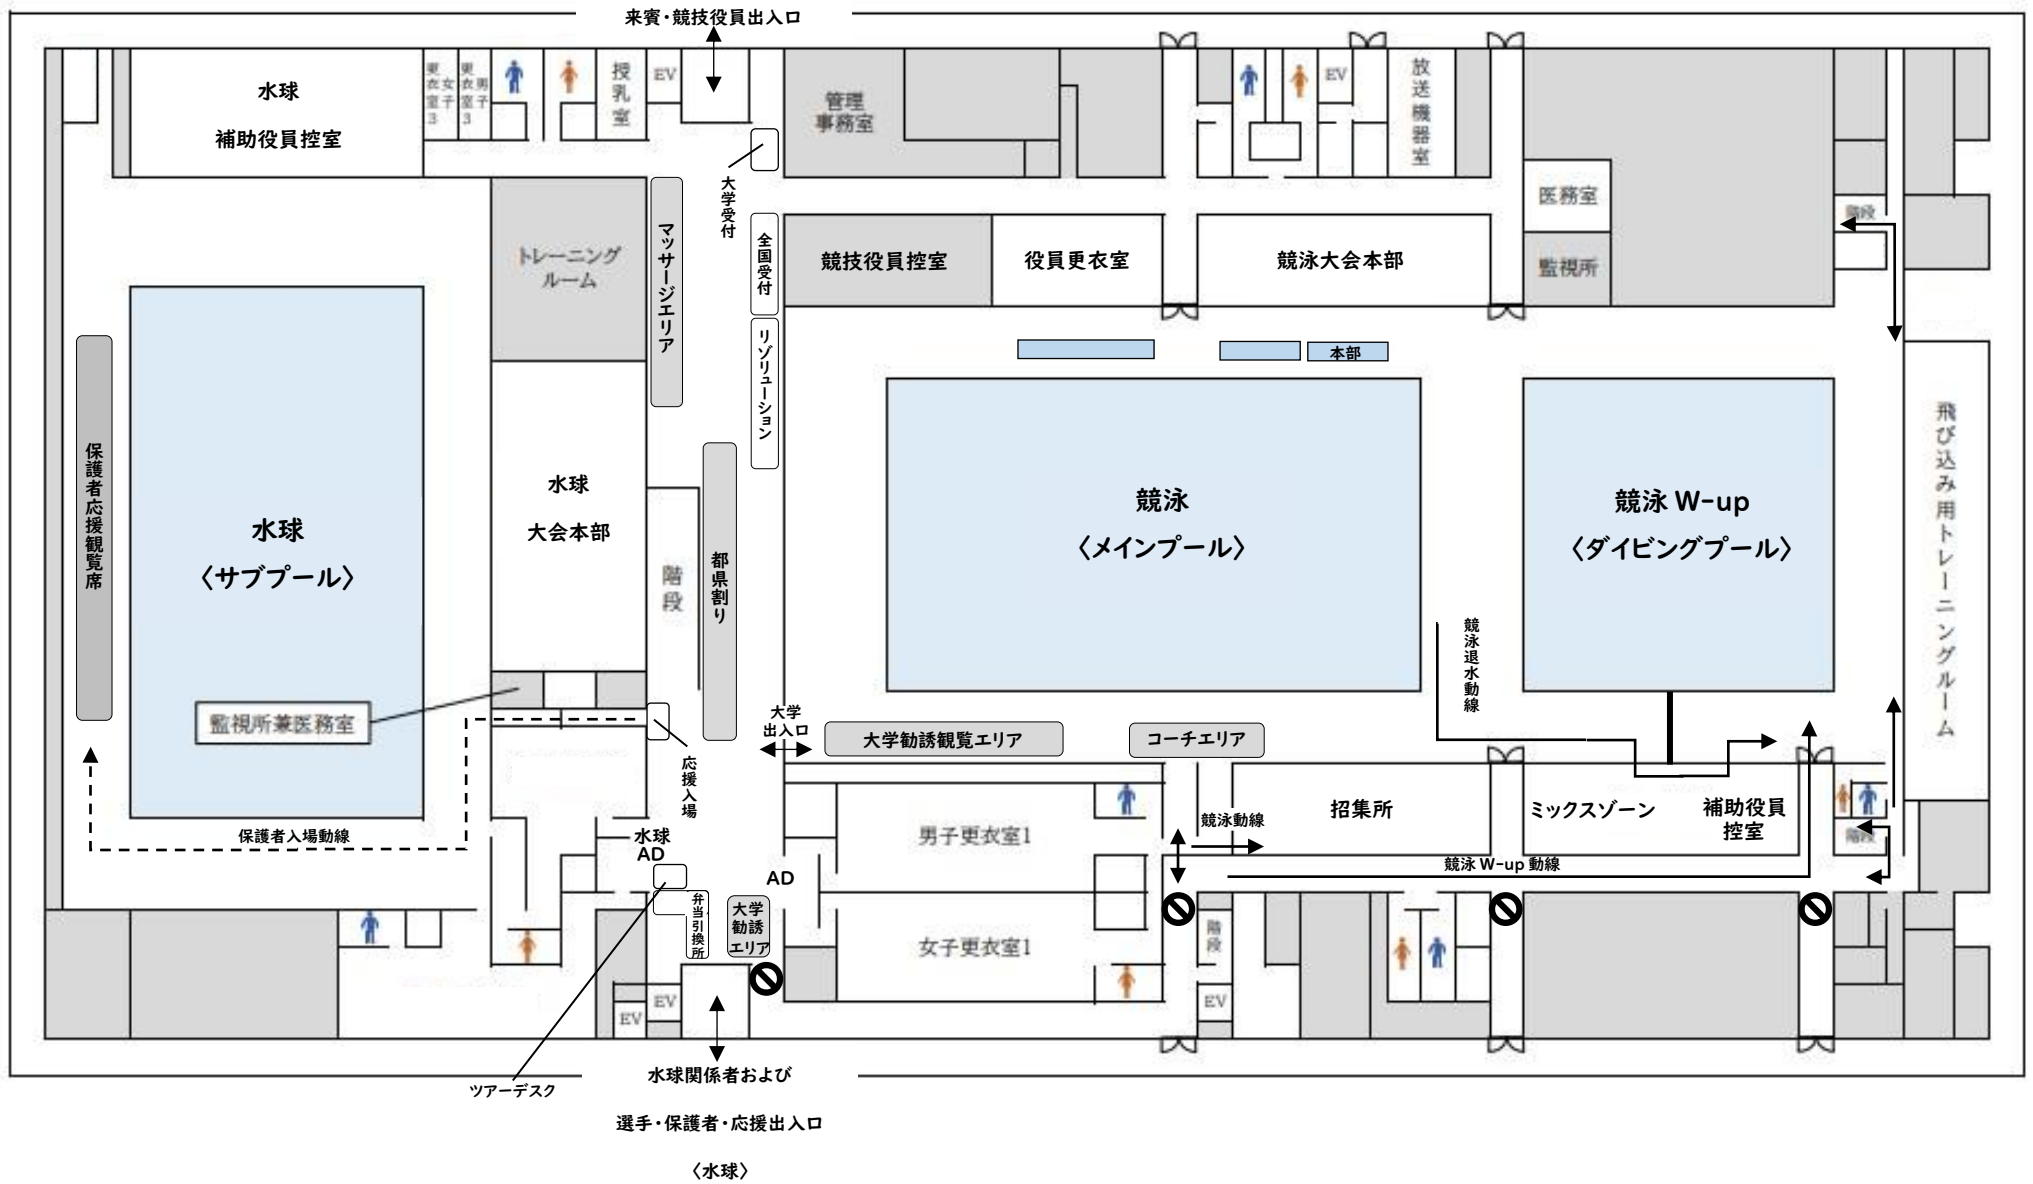

7/23(日)

東京アクアティクスセンター 館内図 (1階)

7/24(月)25(火)

東京アクアティクスセンター 館内図(1階)

7/21(金)22(土)

東京アクアティクスセンター 会場図(2階)

AD 確認の場所が変更となりました。1階へ降りる際に AD カードが必要となります。

保護者の方は1階へ降りることはできません。

7/23(日)

東京アクアティクスセンター 会場図 (2階)

7/24(月)25(火)

東京アクアティクスセンター 会場図 (2階)

7/21(金)22(土)23(日)

東京アクアティクスセンター 会場図(3階)

7/24(月)25(火)

東京アクアティクスセンター 会場図 (3階)

7/21(金)22(土)23(日)

東京アクアティクスセンター 会場図(4階)

7/24(月)25(火)

東京アクアティクスセンター 会場図 (4階)