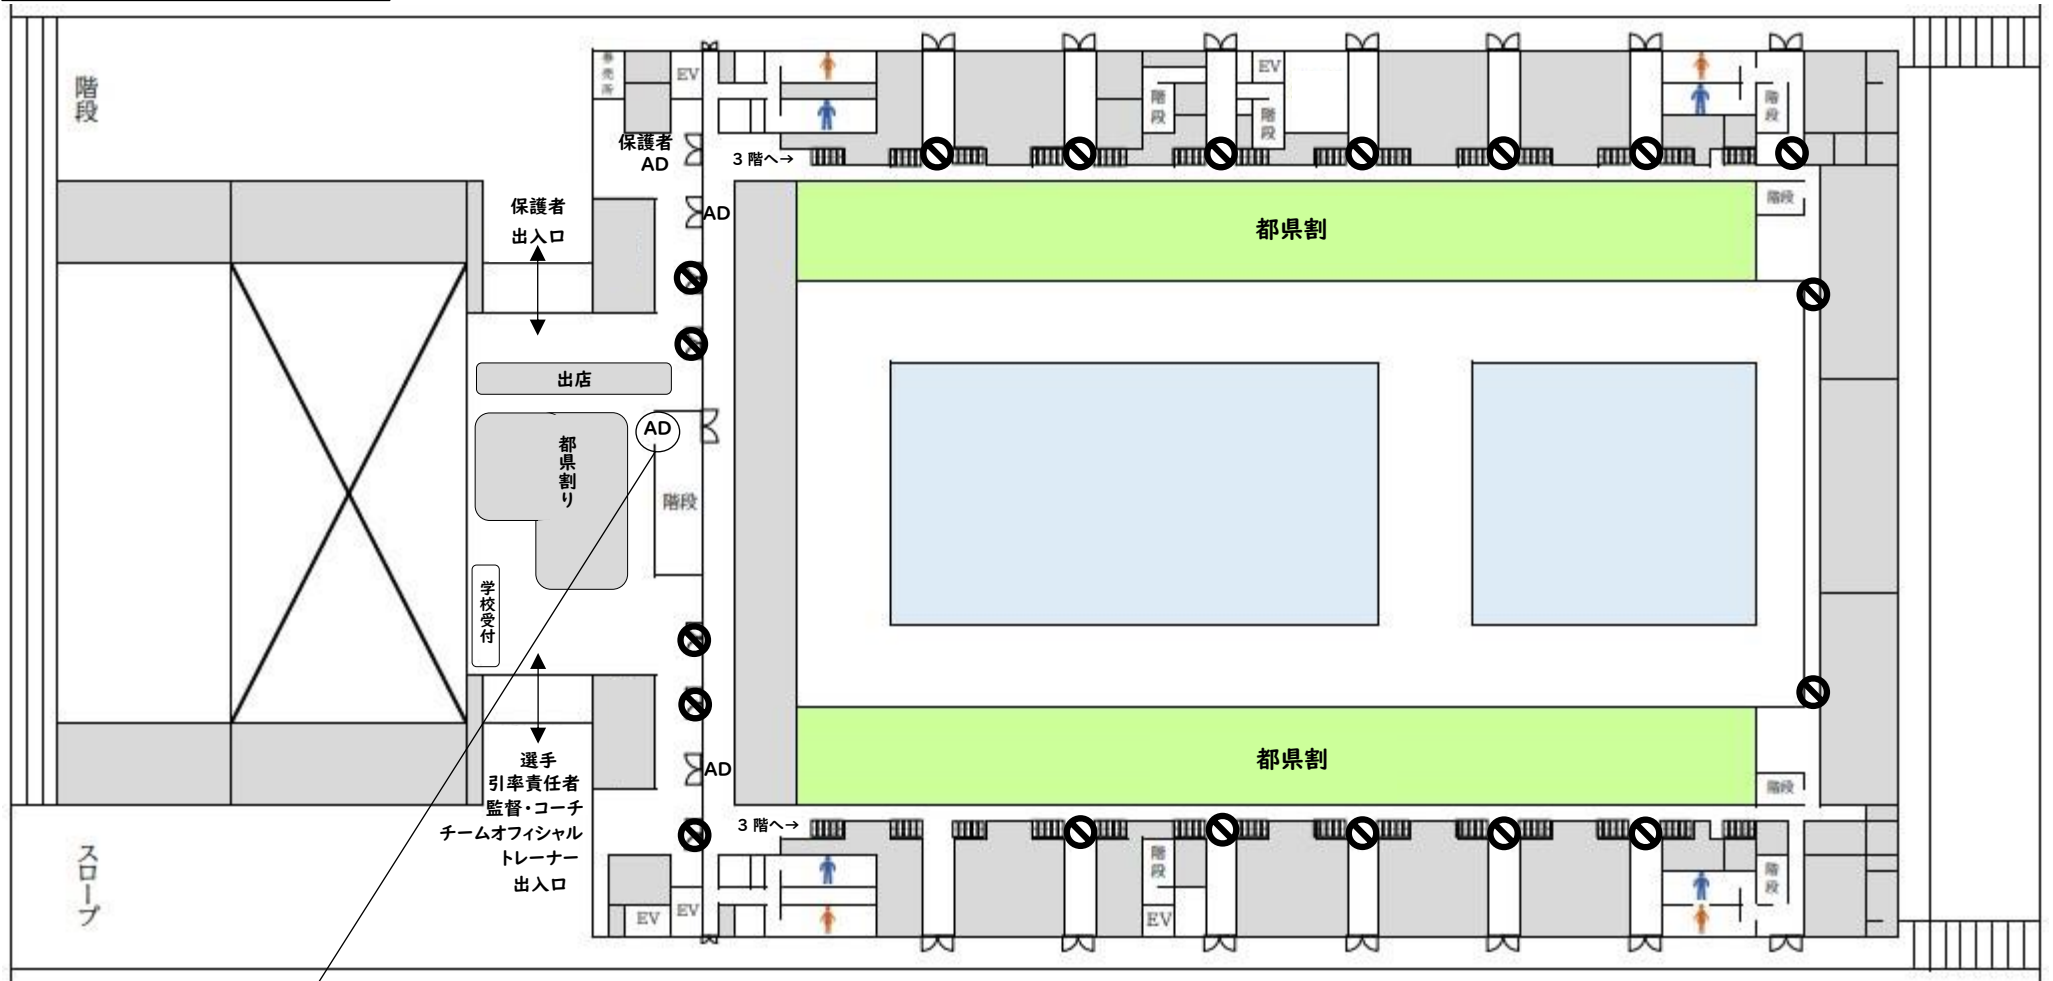

7/23(日)

東京アクアティクスセンター 館内図 (1階)

7/24(月)25(火)

東京アクアティクスセンター 館内図(1階)

7/21(金)22(土)

東京アクアティクスセンター 会場図(2階)

AD 確認の場所が変更となりました。1階へ降りる際に AD カードが必要となります。

保護者の方は1階へ降りることはできません。

7/23(日)

東京アクアティクスセンター 会場図 (2階)

7/24(月)25(火)

東京アクアティクスセンター 会場図 (2階)

7/21(金)22(土)23(日)

東京アクアティクスセンター 会場図(3階)

7/24(月)25(火)

東京アクアティクスセンター 会場図 (3階)

7/21(金)22(土)23(日)

東京アクアティクスセンター 会場図(4階)

7/24(月)25(火)

東京アクアティクスセンター 会場図 (4階)