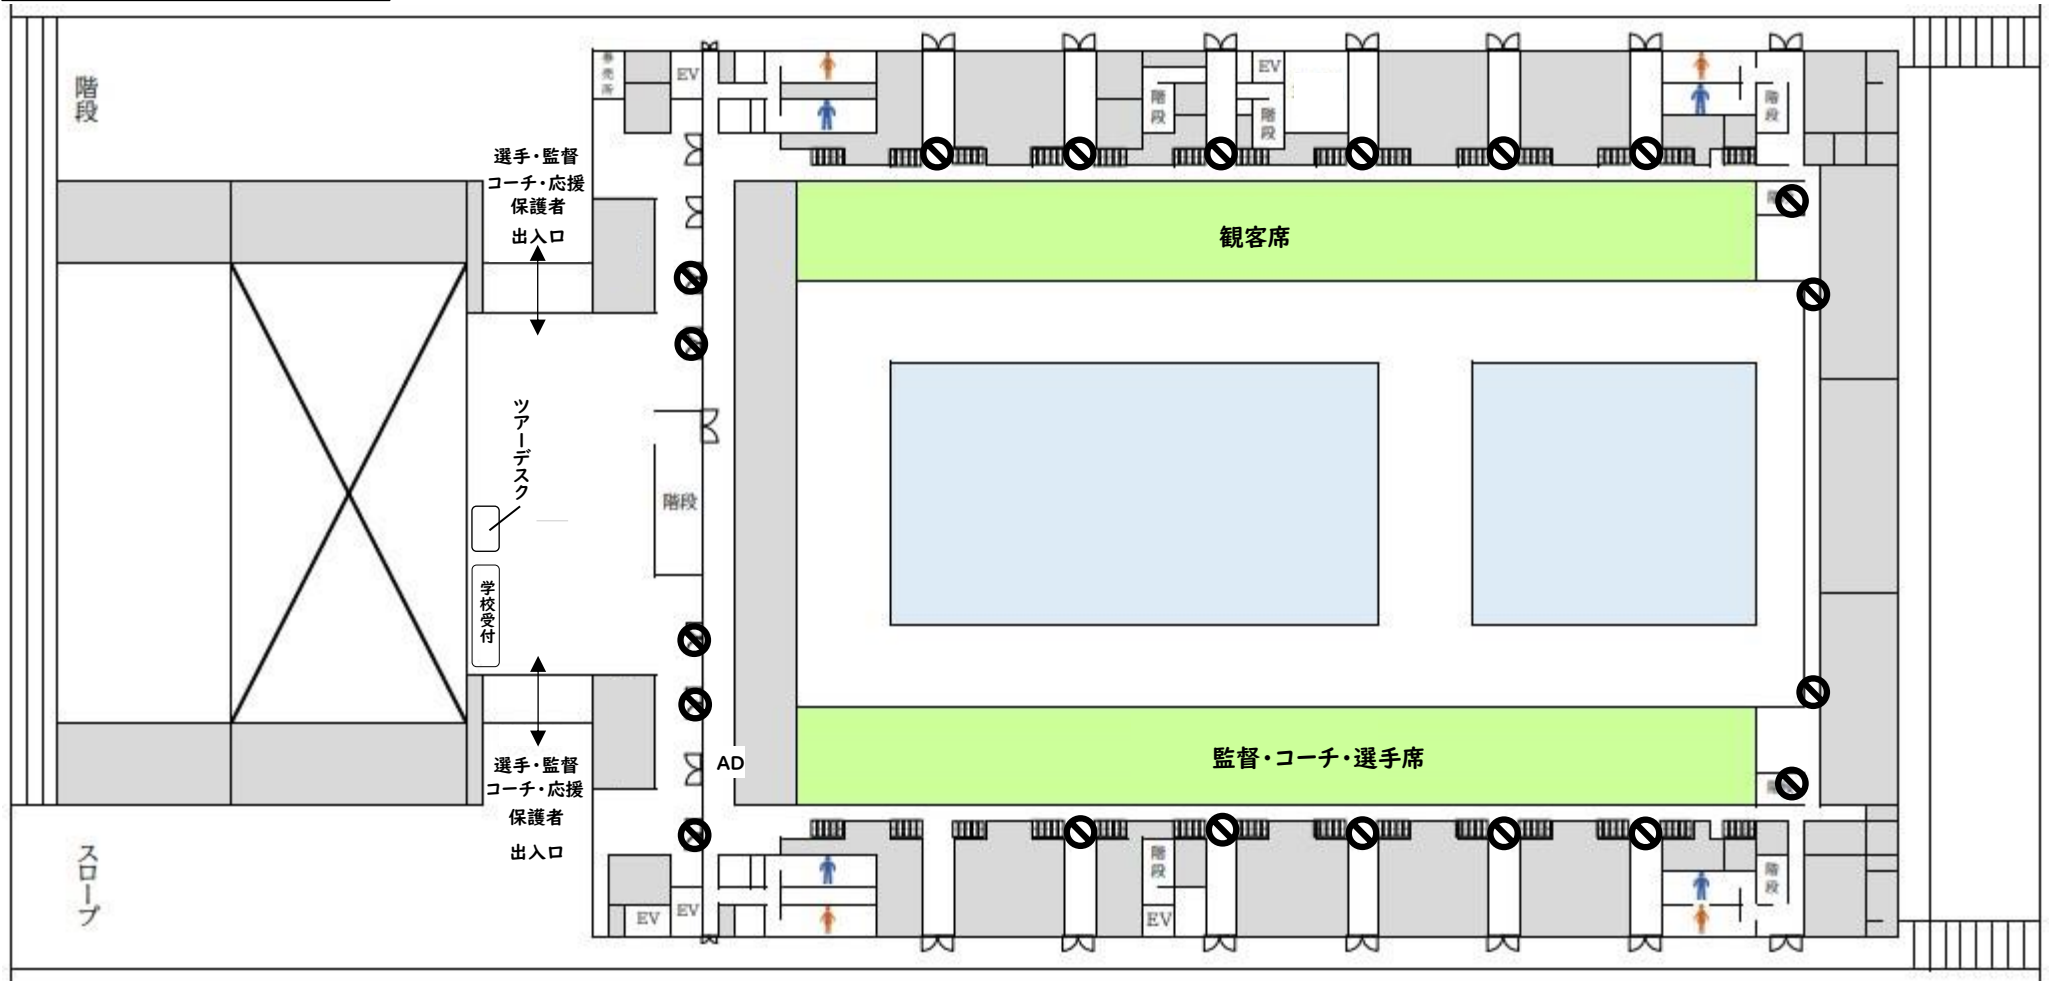

7/23(日)

東京アクアティクスセンター 館内図 (1階)

7/24(月)25(火)

東京アクアティクスセンター 館内図(1階)

7/21(金)22(土)

東京アクアティクスセンター 会場図(2階)

AD 確認の場所が変更となりました。1階へ降りる際に AD カードが必要となります。

保護者の方は1階へ降りることはできません。

7/23(日)

東京アクアティクスセンター 会場図 (2階)

7/24(月)25(火)

東京アクアティクスセンター 会場図 (2階)

7/21(金)22(土)23(日)

東京アクアティクスセンター 会場図(3階)

7/24(月)25(火)

東京アクアティクスセンター 会場図 (3階)

7/21(金)22(土)23(日)

東京アクアティクスセンター 会場図(4階)

7/24(月)25(火)

東京アクアティクスセンター 会場図 (4階)