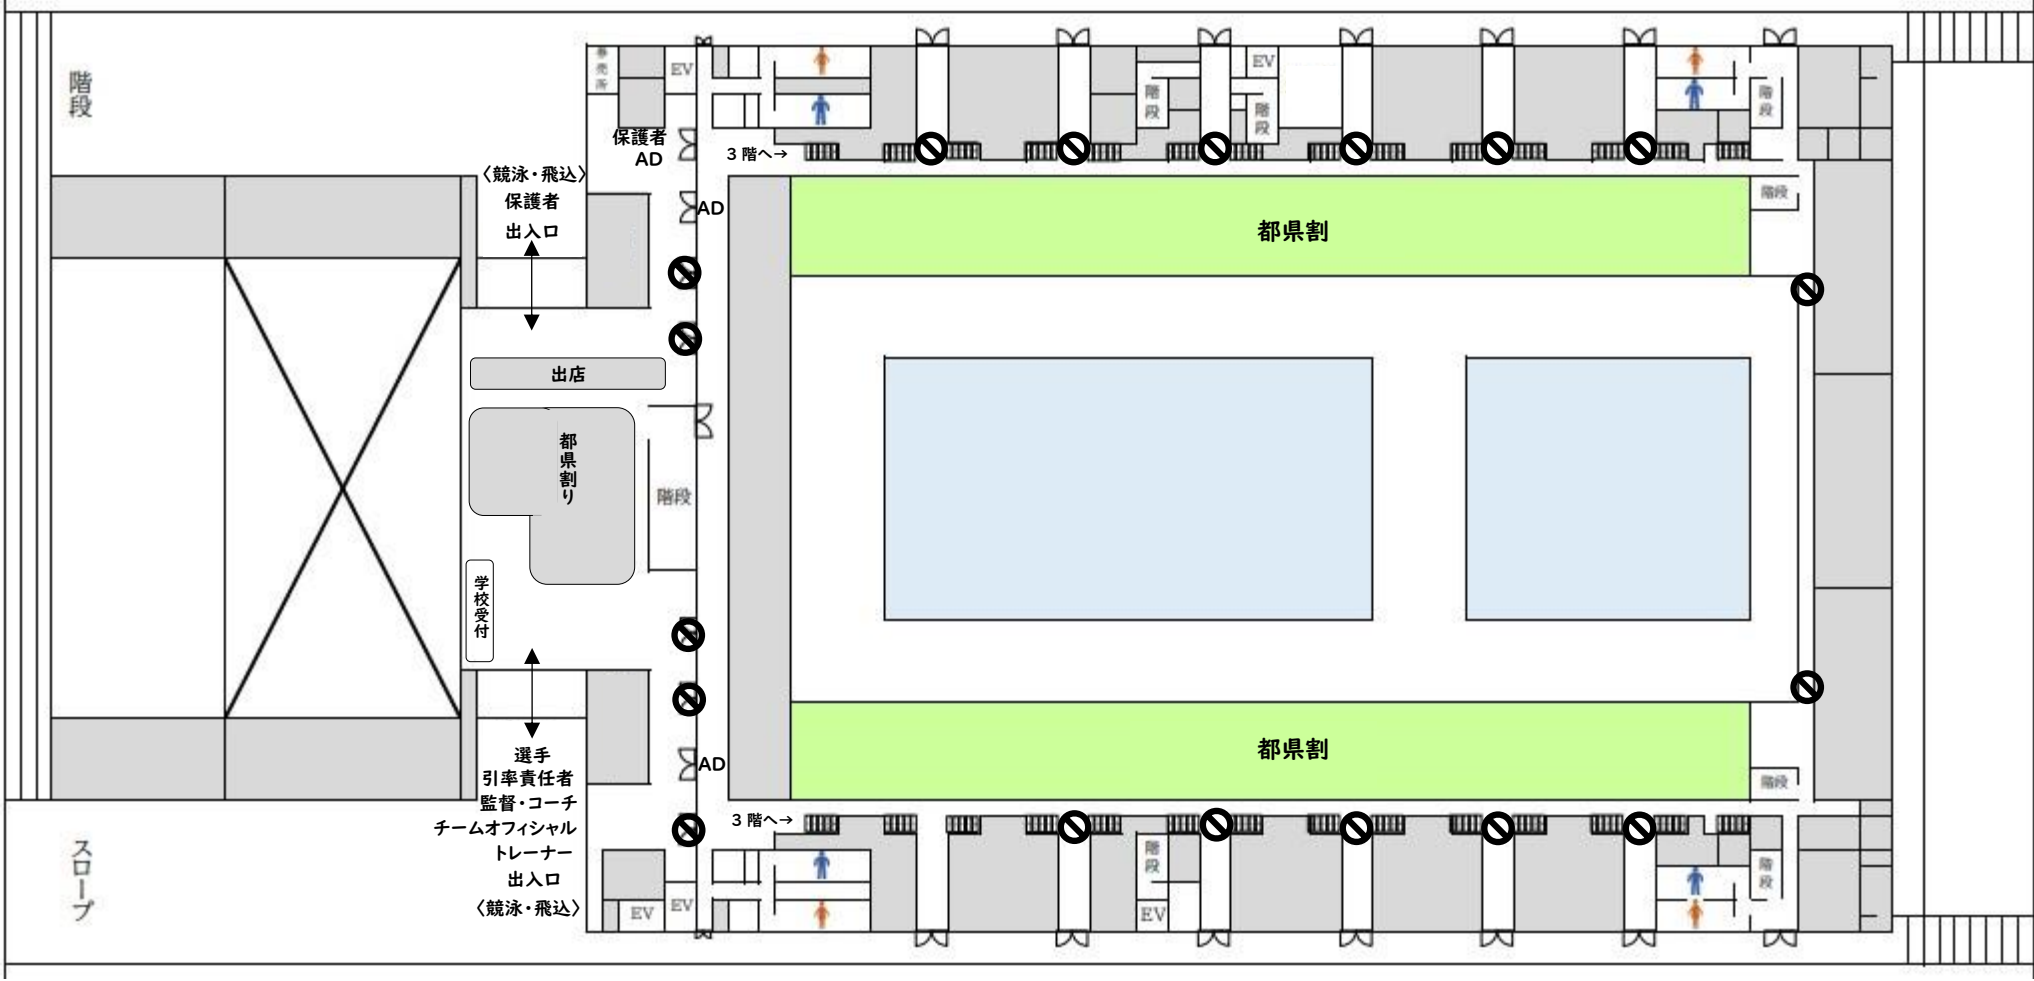

7/23(日)

東京アクアティクスセンター 館内図 (1階)

7/24(月)25(火)

東京アクアティクスセンター 館内図(1階)

7/21(金)22(土)

東京アクアティクスセンター 会場図(2階)

AD 確認の場所が変更となりました。1階へ降りる際に AD カードが必要となります。

保護者の方は1階へ降りることはできません。

7/23(日)

東京アクアティクスセンター 会場図 (2階)

7/24(月)25(火)

東京アクアティクスセンター 会場図 (2階)

7/21(金)22(土)23(日)

東京アクアティクスセンター 会場図(3階)

7/24(月)25(火)

東京アクアティクスセンター 会場図 (3階)

7/21(金)22(土)23(日)

東京アクアティクスセンター 会場図(4階)

7/24(月)25(火)

東京アクアティクスセンター 会場図 (4階)