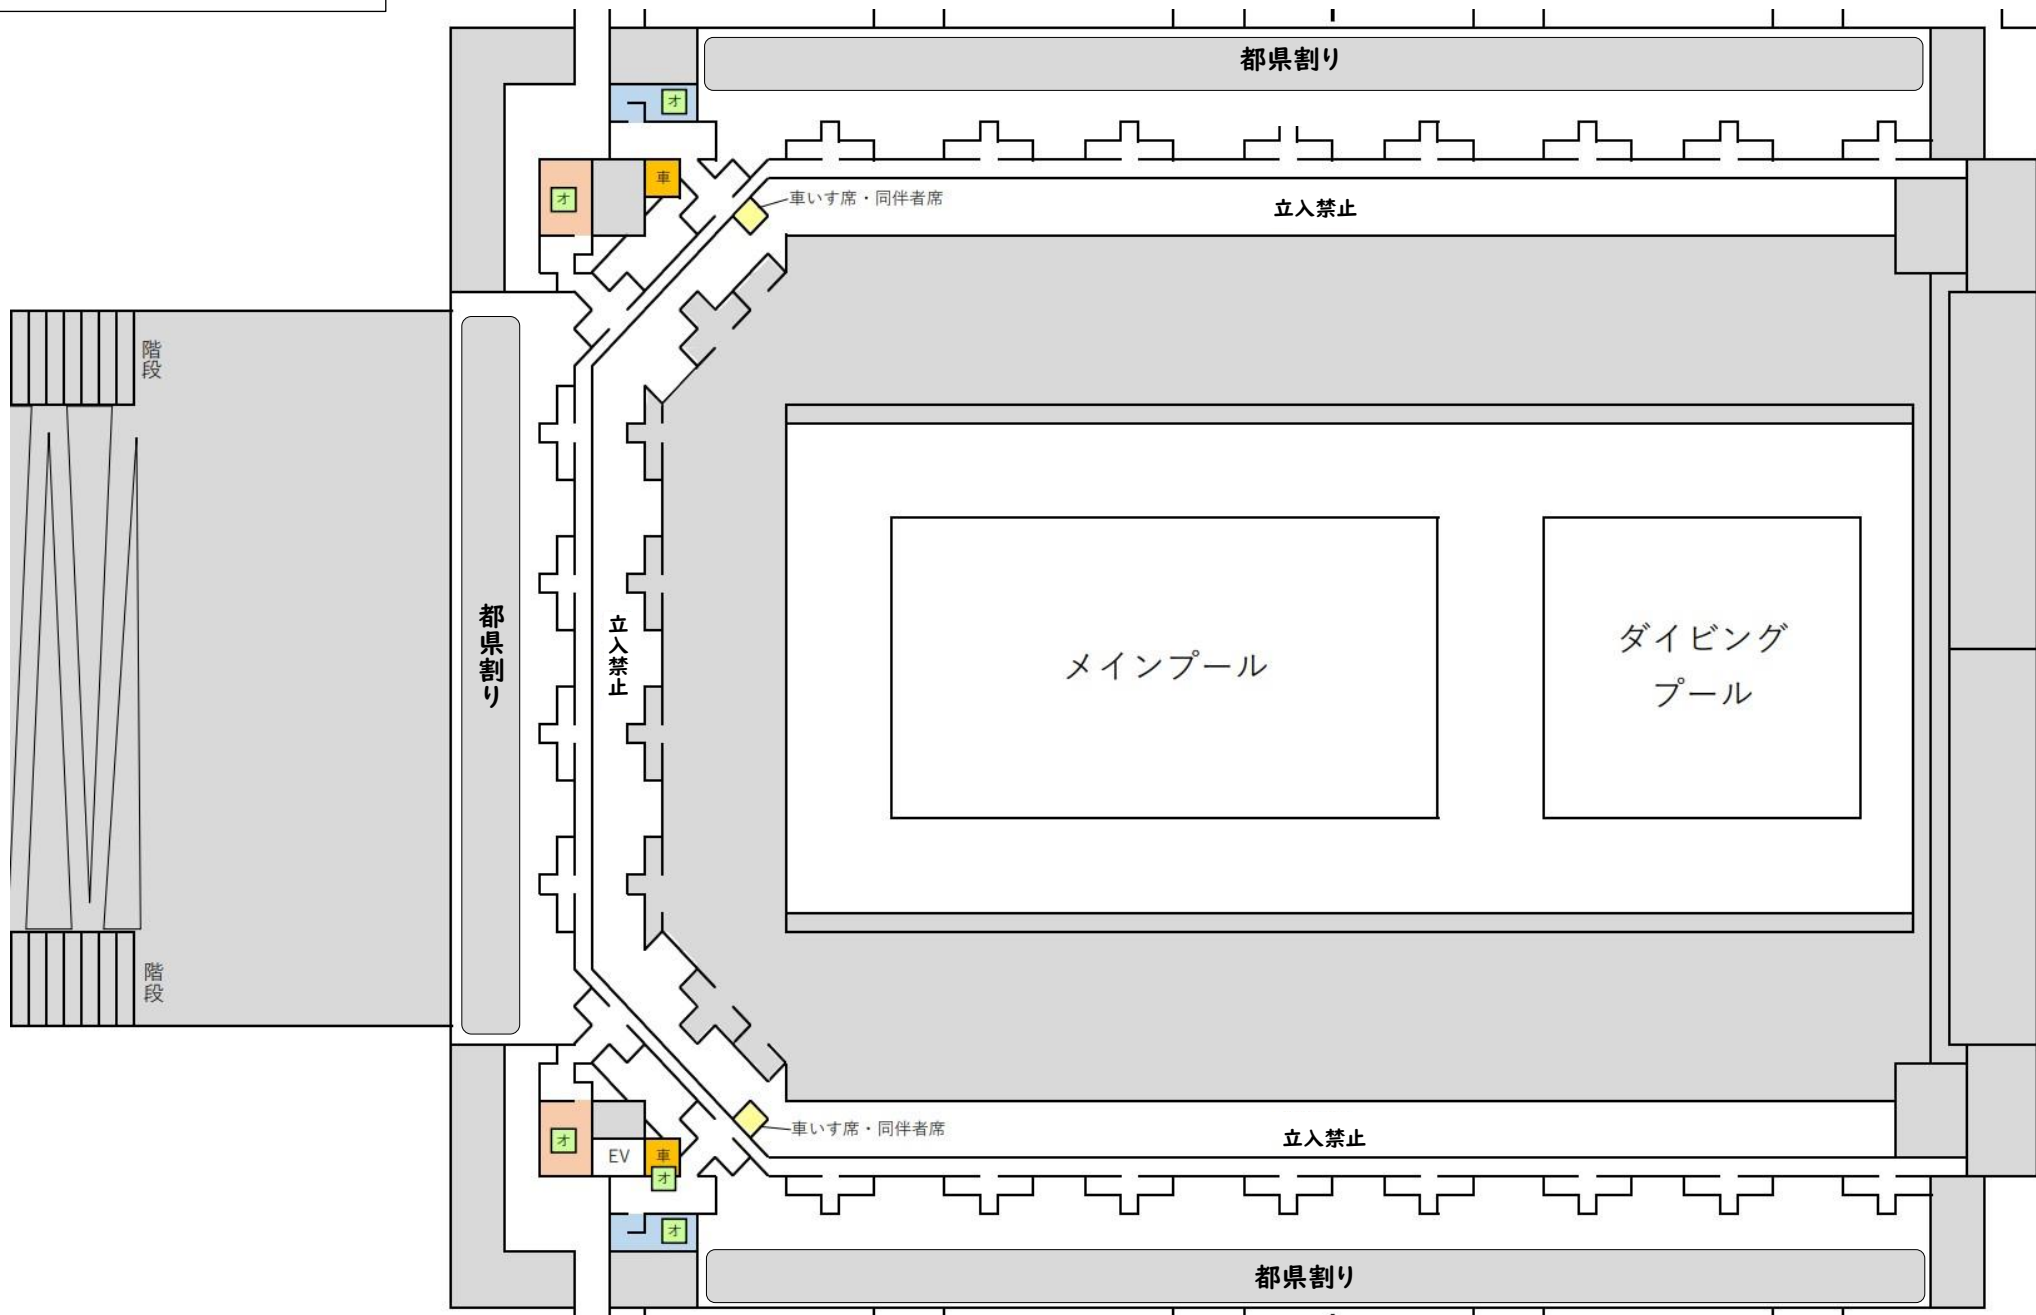

7/21(金)22(土)23(日)

東京アクアティクスセンター 会場図(4階)