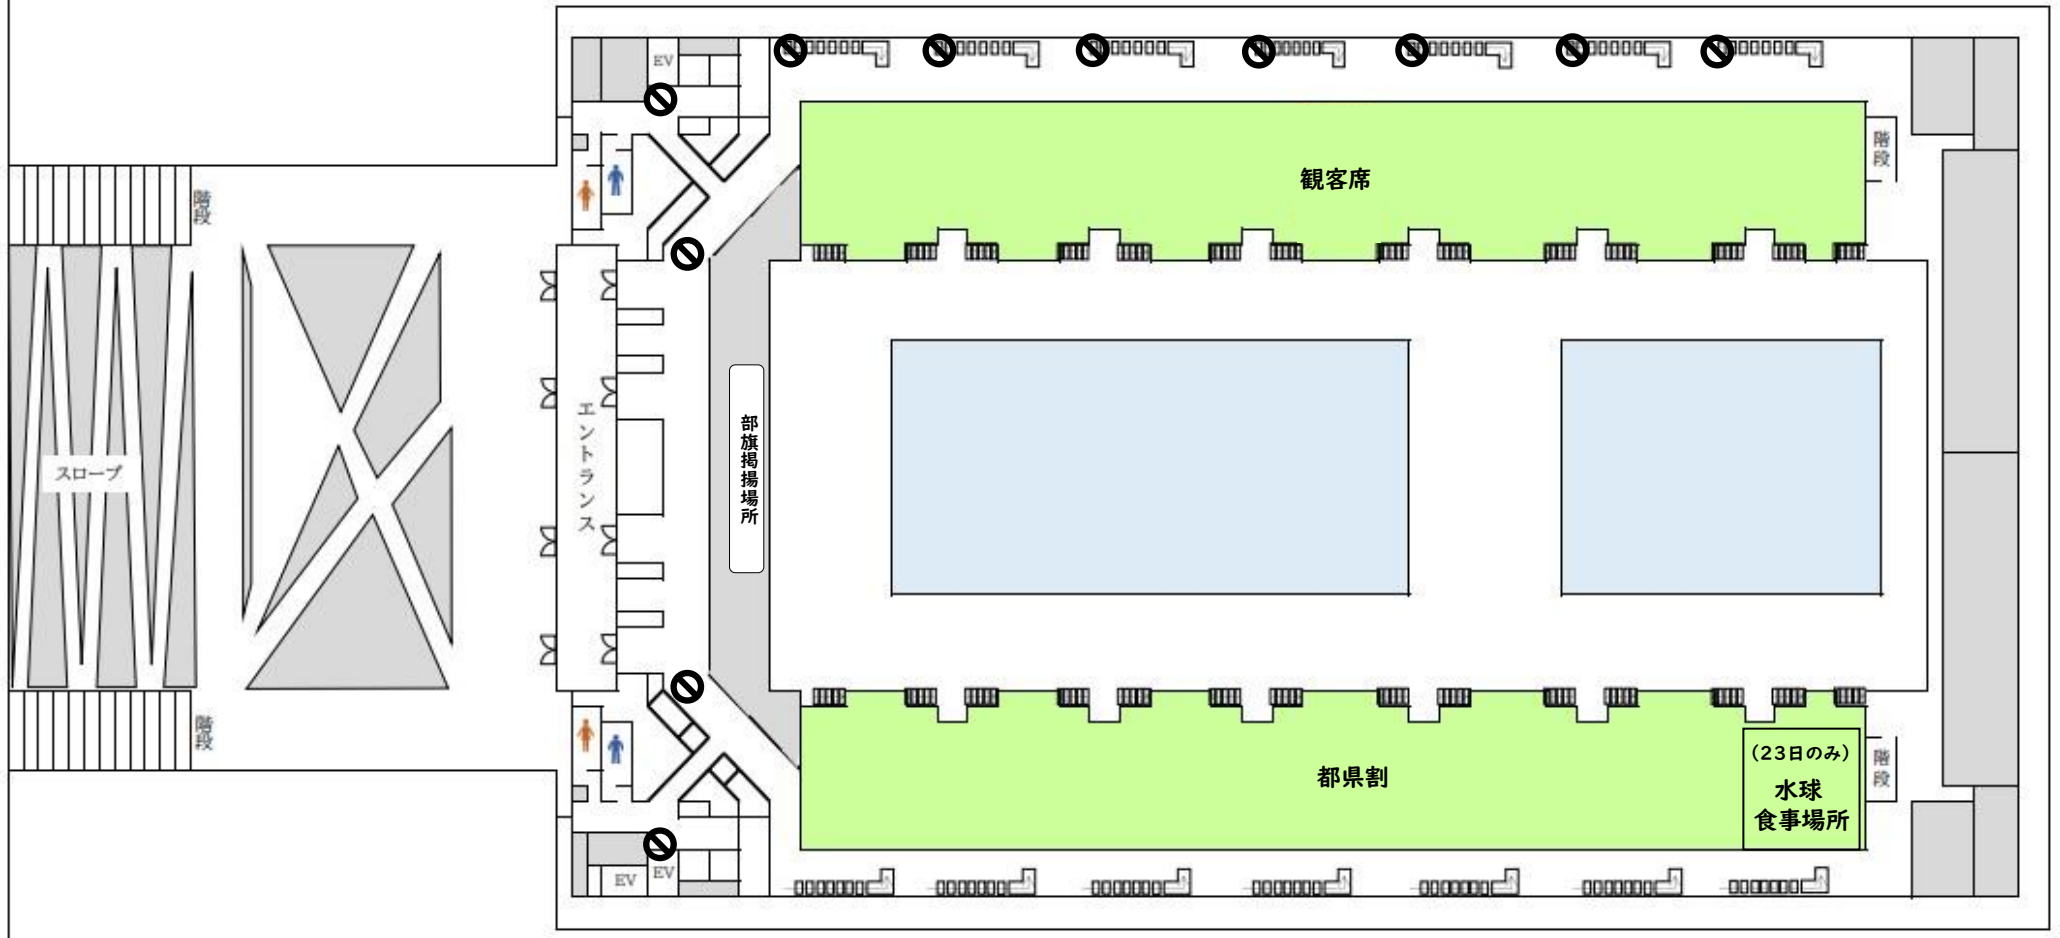

7/23(日)

東京アクアティクスセンター 館内図 (1階)

7/24(月)25(火)

東京アクアティクスセンター 館内図(1階)

7/21(金)22(土)

東京アクアティクスセンター 会場図(2階)

AD 確認の場所が変更となりました。1階へ降りる際に AD カードが必要となります。

保護者の方は1階へ降りることはできません。

7/23(日)

東京アクアティクスセンター 会場図 (2階)

7/24(月)25(火)

東京アクアティクスセンター 会場図 (2階)

7/21(金)22(土)23(日)

東京アクアティクスセンター 会場図(3階)

7/24(月)25(火)

東京アクアティクスセンター 会場図 (3階)

7/21(金)22(土)23(日)

東京アクアティクスセンター 会場図(4階)

7/24(月)25(火)

東京アクアティクスセンター 会場図 (4階)