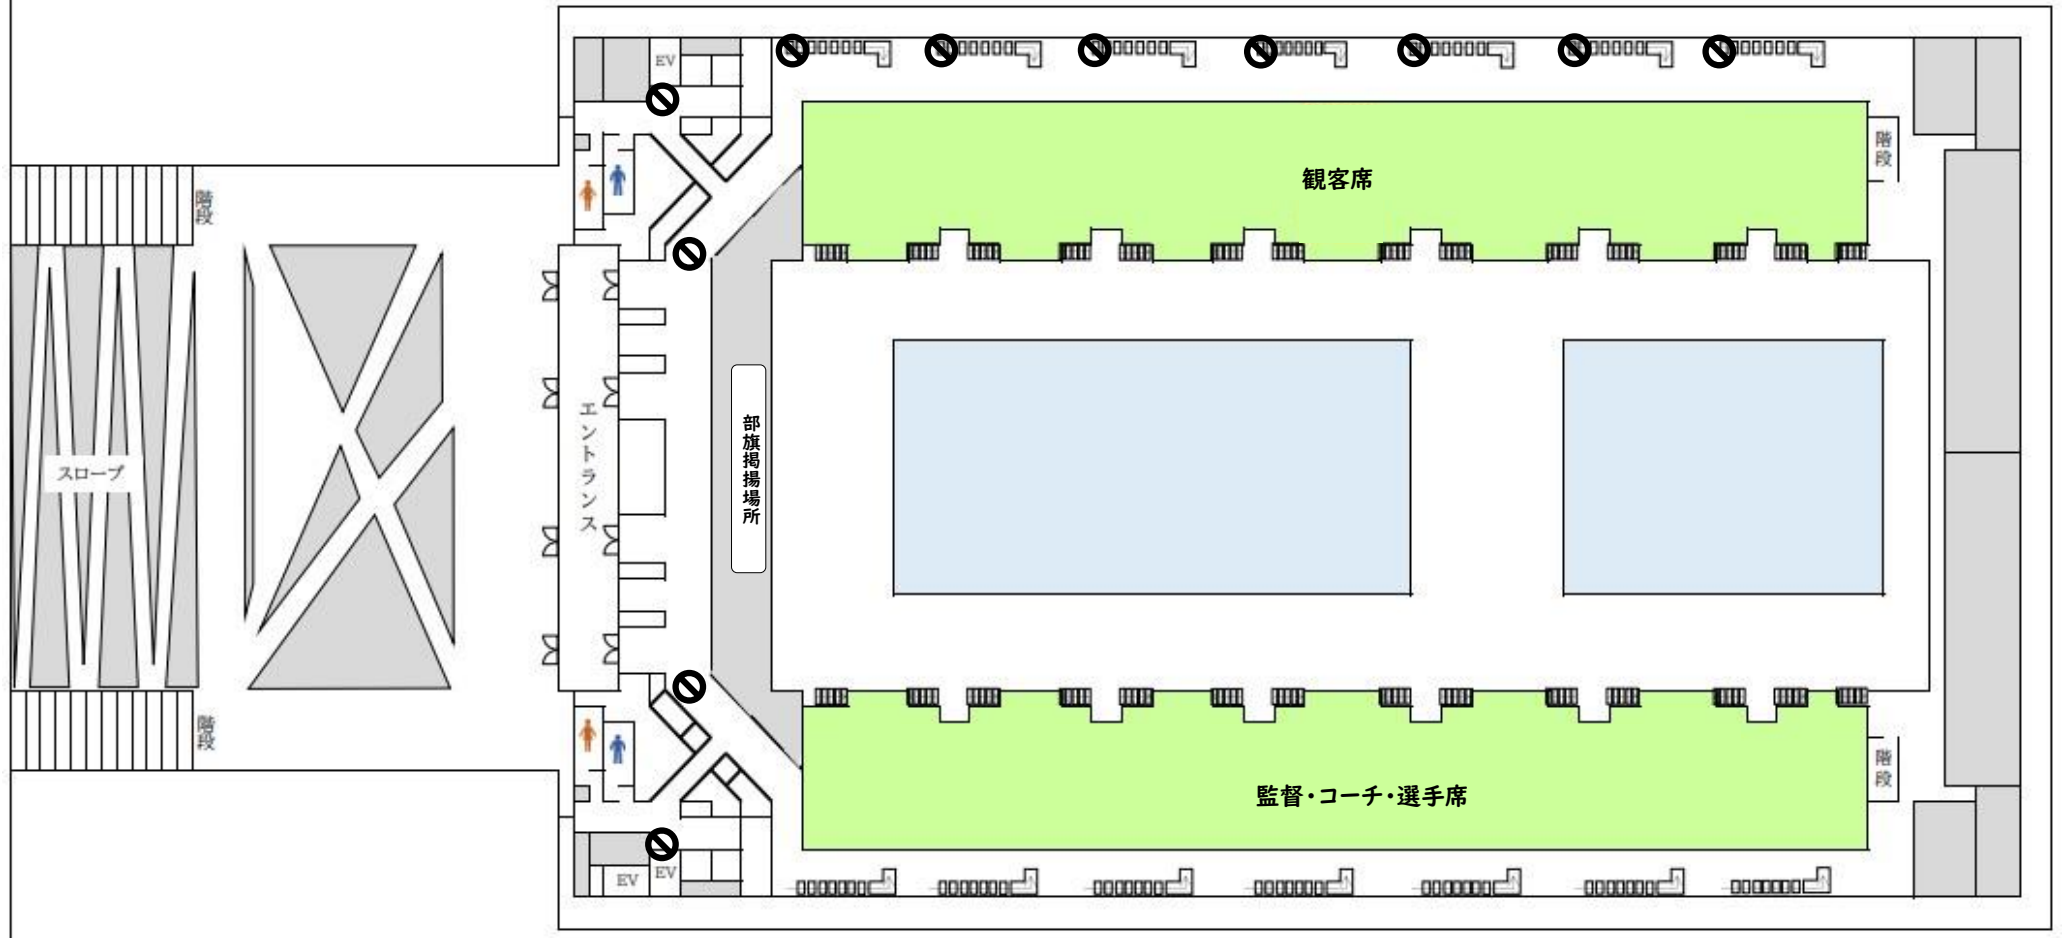

7/23(日)

東京アクアティクスセンター 館内図 (1階)

7/24(月)25(火)

東京アクアティクスセンター 館内図(1階)

7/21(金)22(土)

東京アクアティクスセンター 会場図(2階)

AD 確認の場所が変更となりました。1階へ降りる際に AD カードが必要となります。

保護者の方は1階へ降りることはできません。

7/23(日)

東京アクアティクスセンター 会場図 (2階)

7/24(月)25(火)

東京アクアティクスセンター 会場図 (2階)

7/21(金)22(土)23(日)

東京アクアティクスセンター 会場図(3階)

7/24(月)25(火)

東京アクアティクスセンター 会場図 (3階)

7/21(金)22(土)23(日)

東京アクアティクスセンター 会場図(4階)

7/24(月)25(火)

東京アクアティクスセンター 会場図 (4階)